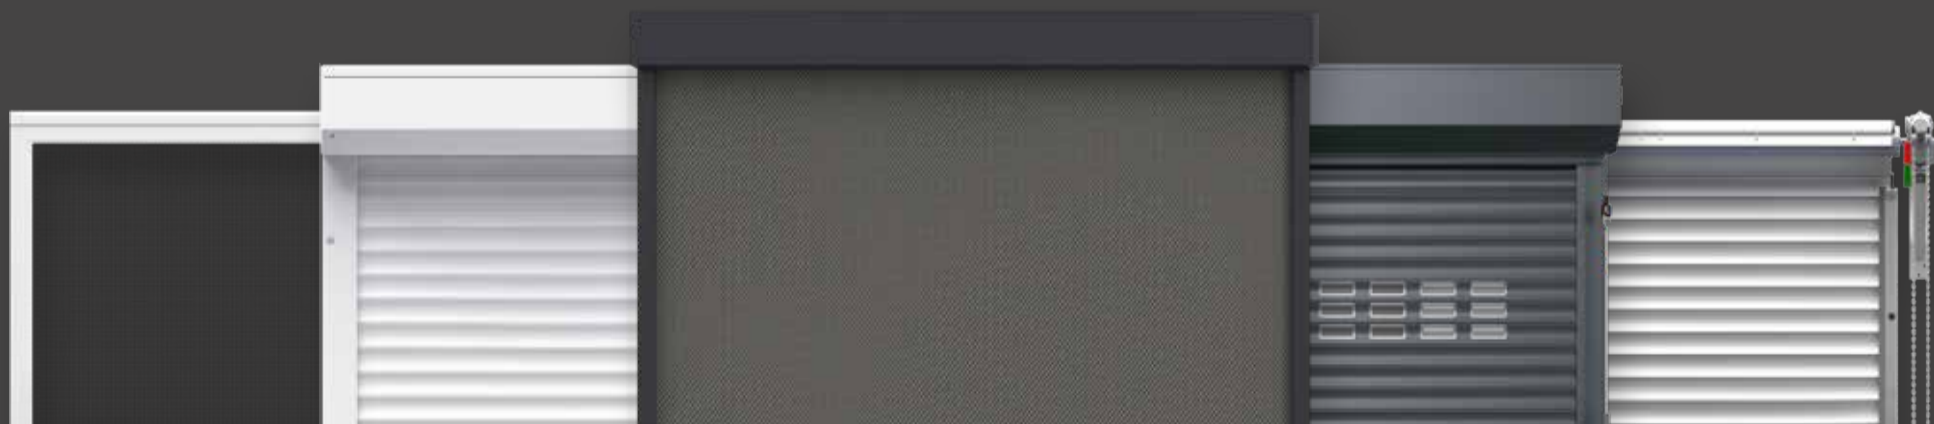

**BUILDING
SHUTTERS**

Building Shutter Systems s.r.o.

Czechia,
Košíkov 76
595 01 Velká Bíteš
IČ: 634 91 796, DIČ: CZ63491796

1996 - 2021 ...25 let zkušeností